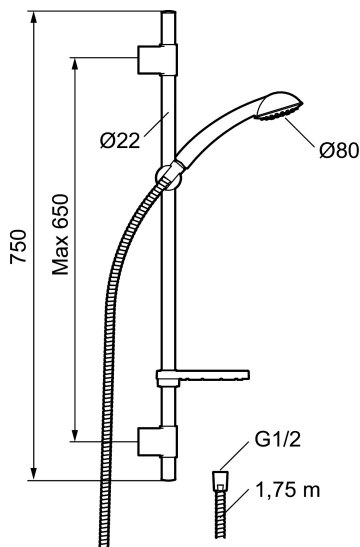

Art.nr: 94701000

RSK: 8197656

Utförande: Krom

### Unika egenskaper

- Konstantflöde 7,5 l/min vid 2–6 bar
- Kalkavvisande sil
- Med transparent tvålhylla
- Duschstången har flexibelt övre väggfäste, med väggtätning

NR.	ART.NR	RSK	BESKRIVNING
8	94671000	8183708	Handduschhållare
9	93441000	8185649	Tvålhylla
10	58950000	8180414	Väggfäste
11	27923500	8180415	Förlängningspinne a' 25 mm
12	58903000	8190747	Duschomkastare
13	58961000	8221708	Reservdelssats till duschomkastare
14	59071000	8221706	Insats
15	59081000	8221707	Omkastarvred
16	58920100	8189019	Stigrör
17	93971000	8189020	Underkoppling
18	58941350		Överrör
19	58930959	8189001	Underrör, längd: 950 mm
20	37800938	8592017	O-ring 7,1x1,6, 2-pack