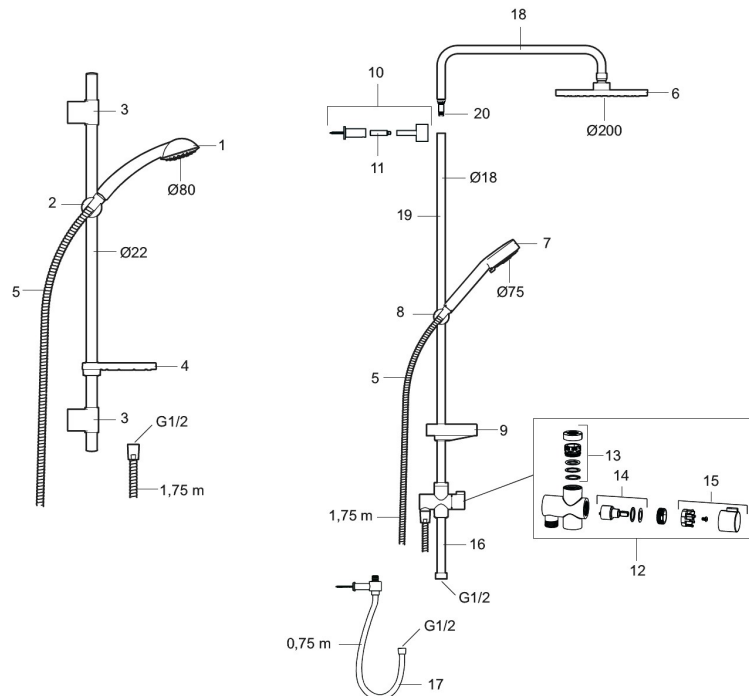

PRODUKTBESKRIVNING

9000E duschset

9000E med ett strålläge

9000E-serien förfinas och kompletteras ständigt.

Ergonomi och ekologi går hand i hand med kvalitet och god design. Serien har utmärkt sig på flera områden inom miljöhänsyn och säkerhetstänkande och samma egenskaper har eftersträvats i framtagandet av den nya duschen. Ingen detalj har lämnats åt slumpen och duschen ger ett mycket robust intryck. Duschen består av en handdusch samt duschstång och har flera smarta lösningar. Precis som övriga produkter i 9000E serien så ingår denna i EcoSafe® -konceptet.

Art.nr: 94701000

RSK: 8197656

Reservdelista

NR.	ART.NR	RSK	BESKRIVNING
1	94750900	8199210	Handdusch
1	94753900	8199211	Handdusch, 3-strålig
2	94780000	8185685	Handduschhållare
3	83710000	8186586	Väggfäste
4	94790000	8185648	Tvålhylla, transparent
5	34841750	8181618	Duschslang, 1,75 m
6	93991000	8180619	Duschsil
7	93840900	8199217	Handdusch