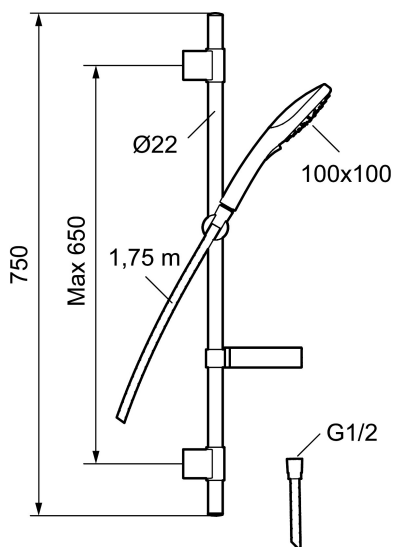

Art.nr: 83703900

RSK: 8197653

Utförande: Krom

- 3-strålig handdusch med Eco Flow 9 l/min och kalkavvisande sil
- Med tvålhylla
- Duschstången har flexibelt övre väggfäste, med vägg tätning

Unika egenskaper

Art.nr: 83703900

RSK: 8197653

Reservdelslista

NR.	ART.NR	RSK	BESKRIVNING
1	83890000	8180620	Duschsil
2	83753900	8199262	Handdusch
3	94782000	8185652	Handduschhållare
4	94712000	8186605	Väggfäste
5	94641000	8185653	Tvålhylla
6	94781000	8185651	Handduschhållare
7	34841750	8181618	Duschslang, 1,75 m
8	83710000	8186586	Väggfäste
9	58902000	8190734	Duschkastare
10	59240000	8190735	Insats
11	27925000	8180419	Förlängningspinne a' 18 mm, 2-pack
12	58943000	8217833	Överrör
13	27930000	8221726	Skarvnippel

NR.	ART.NR	RSK	BESKRIVNING
14	58931000	8217832	Underrör, längd: 1147 mm, diameter 20 mm
15	58921000	8217831	Stigrör
16	39391000	8221716	Distansring för 18, 20 och 22 mm rör, till tvålhylla
17	38080700	8295337	Stoppskruv M5x20