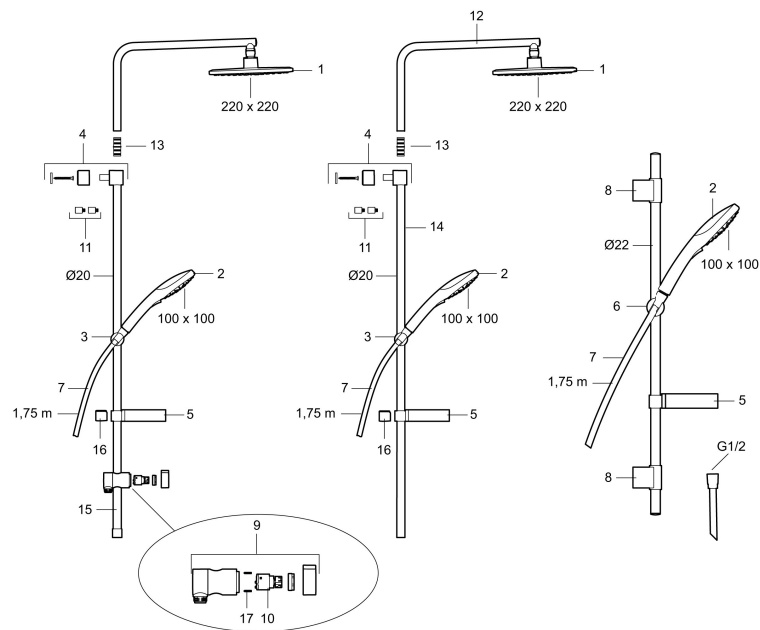

Art.nr: 83703900

RSK: 8197653

Utförande: Krom

- 3-strålig handdusch med Eco Flow 9 l/min och kalkavvisande sil
- Med tvålhylla
- Duschstången har flexibelt övre väggfäste, med vägg tätning

Unika egenskaper

Art.nr: 83703900

RSK: 8197653

Reservdelslista

NR.	ART.NR	RSK	BESKRIVNING
1	83890000	8180620	Duschsil
2	83753900	8199262	Handdusch
3	94782000	8185652	Handduschhållare
4	94712000	8186605	Väggfäste
5	94641000	8185653	Tvålhylla
6	94781000	8185651	Handduschhållare
7	34841750	8181618	Duschslang, 1,75 m
8	83710000	8186586	Väggfäste
9	58902000	8190734	Duschkastare
10	59240000	8190735	Insats
11	27925000	8180419	Förlängningspinne a' 18 mm, 2-pack
12	58943000	8217833	Överrör
13	27930000	8221726	Skarvnippel

NR.	ART.NR	RSK	BESKRIVNING
14	58931000	8217832	Underrör, längd: 1147 mm, diameter 20 mm
15	58921000	8217831	Stigrör
16	39391000	8221716	Distansring för 18, 20 och 22 mm rör, till tvålhylla
17	38080700	8295337	Stoppskruv M5x20