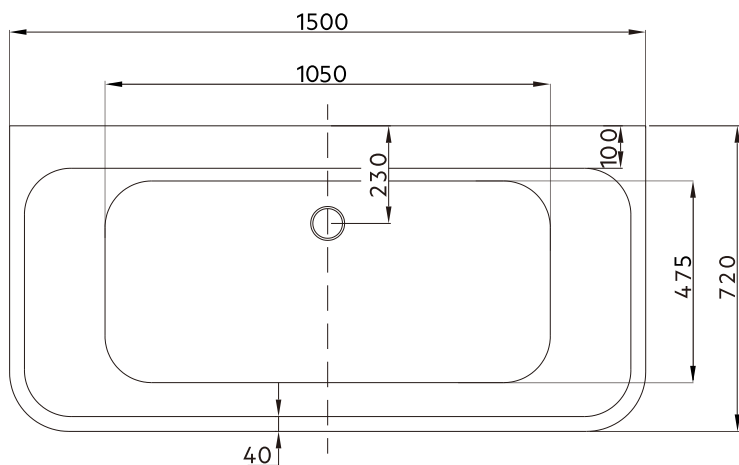

1. Placera badkaret där det ska stå, justera sedan benen så att badkaret hamnar i vågrätt position
2. Anslut utloppsröret från badkaret till golvbrunnen

Måttangivelser badkar

Måttangivelser golv

Storlek: 1 500 x 720 x 560 mm

Art nr 733 57 10