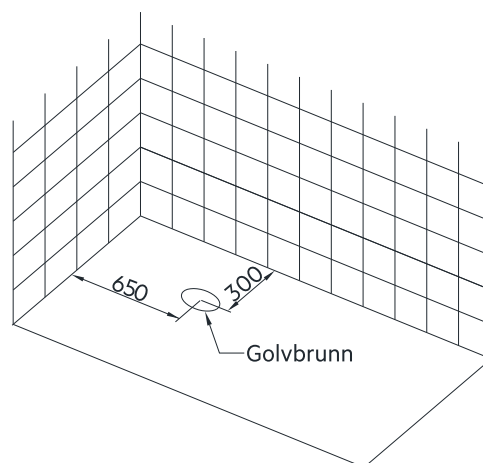

1. Placera badkaret där det ska stå, justera sedan benen så att badkaret hamnar i vågrätt position
2. Anslut utloppsröret från badkaret till golvbrunnen

Måttangivelser badkar

Måttangivelser golv

Storlek: 1 500 x 720 x 560 mm

Art nr 733 57 10