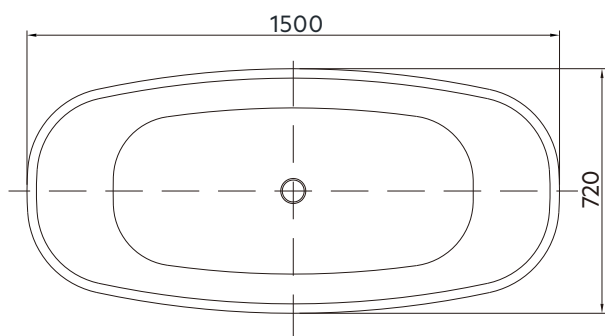

1. Placera badkaret där det ska stå, justera sedan benen så att badkaret hamnar i vågrätt position
2. Anslut utloppsröret från badkaret till golvbrunnen

Måttangivelser badkar

Måttangivelser golv

Storlek: 1 500 x 720 x 560 mm