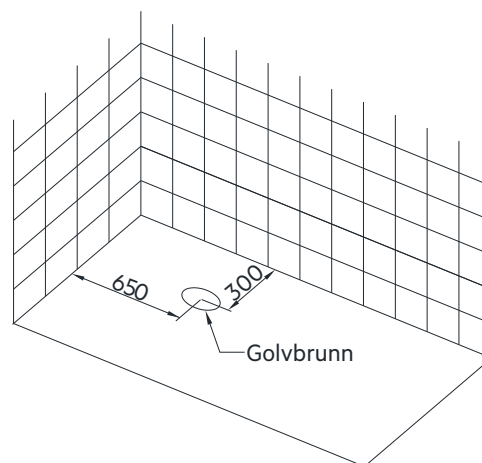

1. Placera badkaret där det ska stå, justera sedan benen så att badkaret hamnar i vågrätt position
2. Anslut utloppsröret från badkaret till golvbrunnen

Måttangivelser badkar

Måttangivelser golv

Storlek: 1 500 x 720 x 560 mm