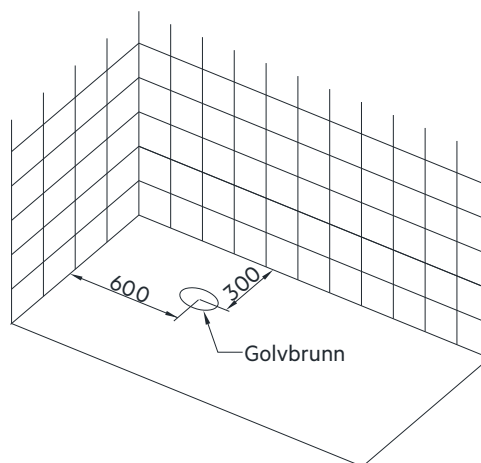

1. Placera badkaret där det ska stå, justera sedan benen så att badkaret hamnar i vågrätt position
2. Anslut utloppsröret från badkaret till golvbrunnen

Måttangivelser badkar

Måttangivelser golv

Storlek: 1 500 x 700 x 570 mm