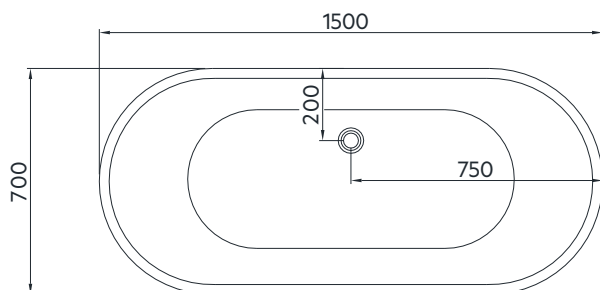

1. Placera badkaret där det ska stå, justera sedan benen så att badkaret hamnar i vågrätt position
2. Anslut utloppsröret från badkaret till golvbrunnen

Måttangivelser badkar

Måttangivelser golv

Storlek: 1 500 x 700 x 570 mm