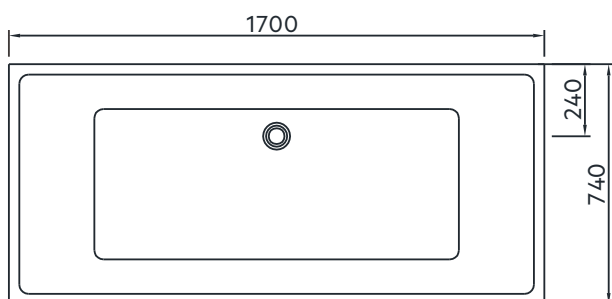

1. Placera badkaret där det ska stå, justera sedan benen så att badkaret hamnar i vågrätt position
2. Anslut utloppsröret från badkaret till golvbrunnen

Måttangivelser badkar

Måttangivelser golv

**Storlek: 1700 x 740 x 590 mm**