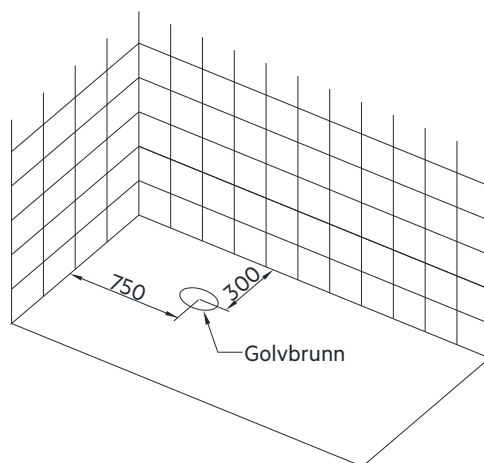

1. Placera badkaret där det ska stå, justera sedan benen så att badkaret hamnar i vågrätt position
2. Anslut utloppsröret från badkaret till golvbrunnen

Måttangivelser badkar

Måttangivelser golv

**Storlek: 1700 x 740 x 590 mm**