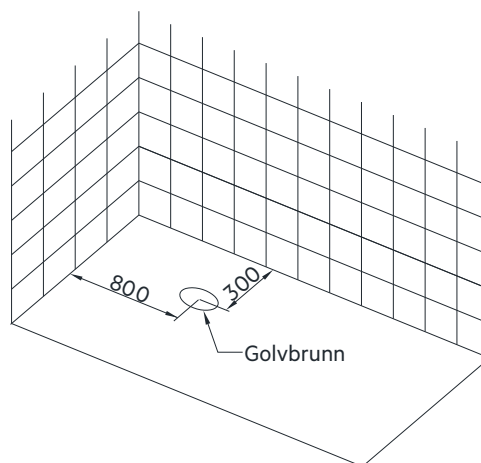

1. Placera badkaret där det ska stå, justera sedan benen så att badkaret hamnar i vågrätt position
2. Anslut utloppsröret från badkaret till golvbrunnen

Måttangivelser badkar

Måttangivelser golv

Storlek: 1 650 x 720 x 580 mm