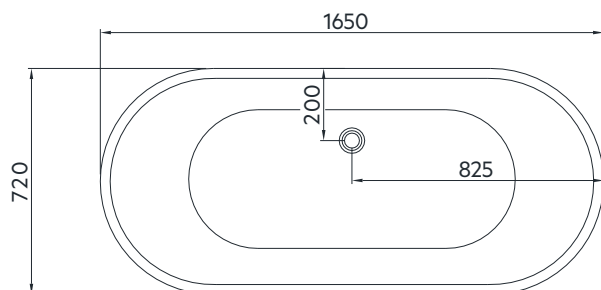

1. Placera badkaret där det ska stå, justera sedan benen så att badkaret hamnar i vågrätt position
2. Anslut utloppsröret från badkaret till golvbrunnen

Måttangivelser badkar

Måttangivelser golv

Storlek: 1 650 x 720 x 580 mm