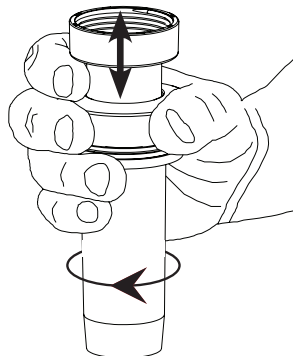

Purus vattenlås Std / Design G 32 X 40

1

2

3

4

5