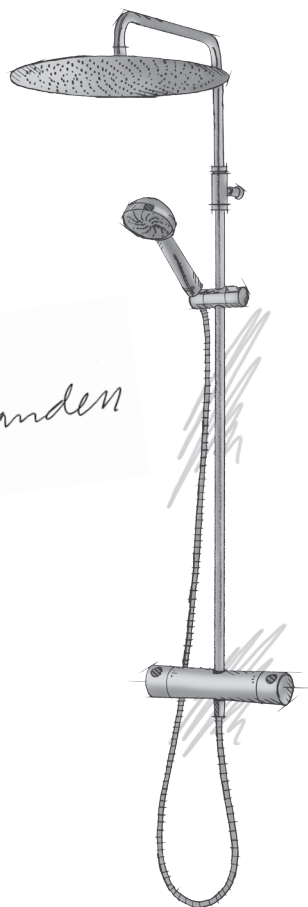

MORA ONE

Crafted in Mora, Sweden

*Design by
Thomas Sanden*

mora[®]
ARMATUR

Drift- och monteringsanvisning • Drifts- og installasjonsanvisning • Drifts- og monterings-
vejledning • Asennus- ja huolto-ohje • Installation and maintenance instruction • Betriebs-
und Installationsanleitung • Installatie-en onderhoudsgids • Installation et noticede montage

Pos	Artnr./Art No.
1	209566
2	409590.AE
3	130349
4	409418.AE
5	131170.AE
6	
7	

Pos	Artnr./Art No.
8	
9	
10	
11	
12	
13	
14	

Pos	Artnr./Art No.
15	
16	
17	
18	
19	
20	
21	

FM Mattsson Mora Group AB

Mora Armatur
Box 480
SE-792 27 Mora
Tel. +46 (0)250 59 60 00
www.moraarmatur.se