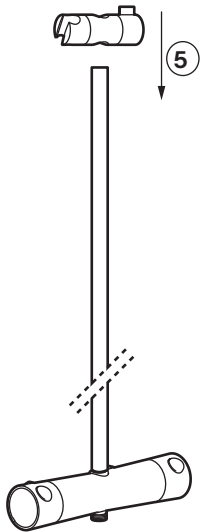

MORA ONE

Crafted in Mora, Sweden

*Design by
Thomas Sanden*

mora[®]
ARMATUR

Drift- och monteringsanvisning • Drifts- og installasjonsanvisning • Drifts- og monterings-
vejledning • Asennus- ja huolto-ohje • Installation and maintenance instruction • Betriebs-
und Installationsanleitung • Installatie-en onderhoudsgids • Installation et noticede montage