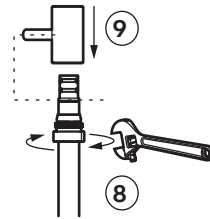

MORA ONE

Crafted in Mora, Sweden

*Design by
Thomas Sanden*

mora[®]
ARMATUR

Drift- och monteringsanvisning • Drifts- og installasjonsanvisning • Drifts- og monterings-
vejledning • Asennus- ja huolto-ohje • Installation and maintenance instruction • Betriebs-
und Installationsanleitung • Installatie-en onderhoudsgids • Installation et noticede montage