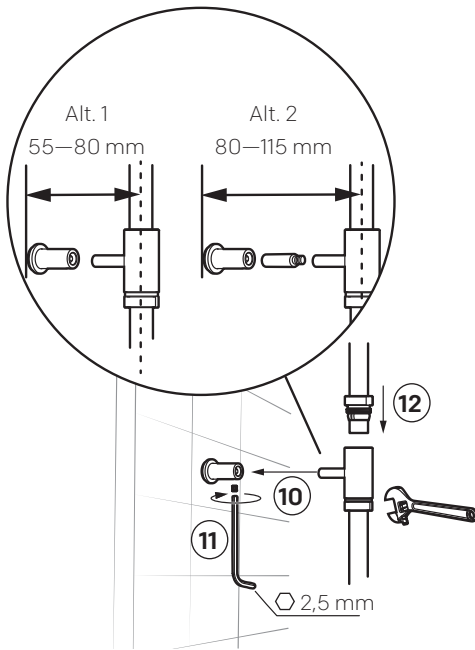

MORA ONE

Crafted in Mora, Sweden

*Design by
Thomas Sanden*

mora[®]
ARMATUR

Drift- och monteringsanvisning • Drifts- og installasjonsanvisning • Drifts- og monterings-
vejledning • Asennus- ja huolto-ohje • Installation and maintenance instruction • Betriebs-
und Installationsanleitung • Installatie-en onderhoudsgids • Installation et noticede montage