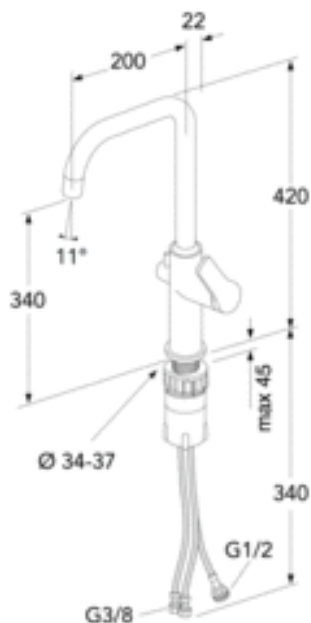

ARTIKELNUMMER MM.

RSK-nummer
8311191

Artikelnummer:
GB4120996 53

EAN-nummer
7393792233842

Emballage
L: 535,00 x W: 250,00 x H: 70,00 mm.
Vikt: 1,95 kg

Rekommenderat cirkapris
4 749 Kr (3 799 Kr ex. moms)

MONTERING & SKÖTSEL

Före installation måste ledningarna vara renspolade fram till blandaren. Blandaren ansluts med kallvattenledningen till höger och varmvattenledningen till vänster. Vattentryck: max 1000 kPa, min 50 kPa. Varmvattentemperatur max: 80°C, min 45°C. Vi ansvarar ej för fel som uppstått på grund av felaktig montering.