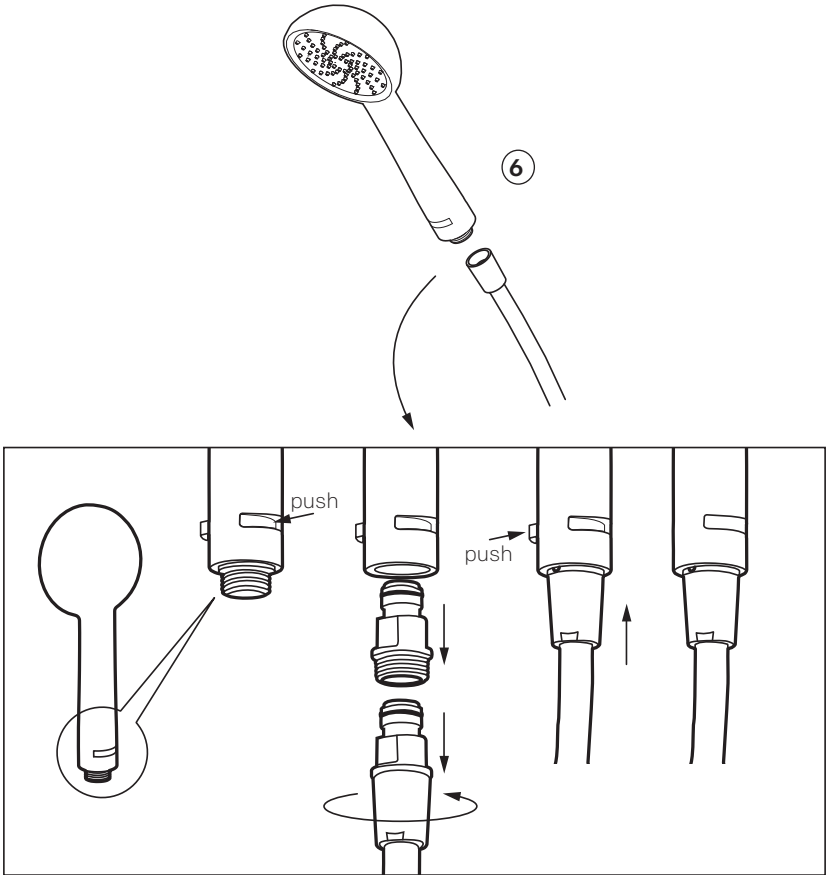

MORA ONE

Crafted in Mora, Sweden

Design by
Thomas Sanden

Drift- och monteringsanvisning • Drifts- og installasjonsanvisning • Drifts- og monterings-
vejledning • Asennus- ja huolto-ohje • Installation and maintenance instruction • Betriebs-
und Installationsanleitung • Installatie- en onderhoudsgids • Installation et notice de montage