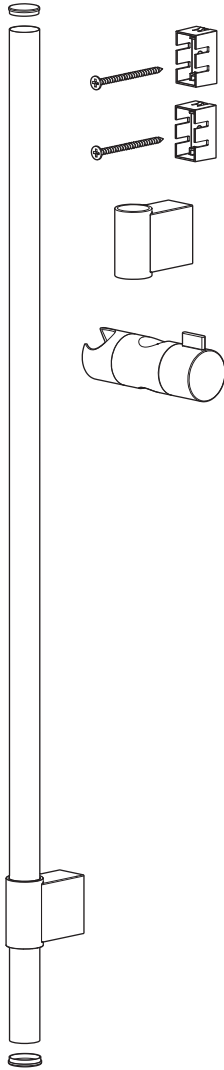

MORA ONE

Crafted in Mora, Sweden

Design by
Thomas Sanden

Drift- och monteringsanvisning • Drifts- og installasjonsanvisning • Drifts- og monterings-
vejledning • Asennus- ja huolto-ohje • Installation and maintenance instruction • Betriebs-
und Installationsanleitung • Installatie- en onderhoudsgids • Installation et notice de montage

Pos	Artnr./Art No.
1	130349
2	130363.AE
3	131170.AE
4	409435.AE
5	
6	
7	

Pos	Artnr./Art No.
8	
9	
10	
11	
12	
13	
14	

Pos	Artnr./Art No.
15	
16	
17	
18	
19	
20	
21	

FM Mattsson Mora Group AB

Mora Armatur
Box 480
SE-792 27 Mora
Tel. +46 (0)250 59 60 00
www.moraarmatur.se