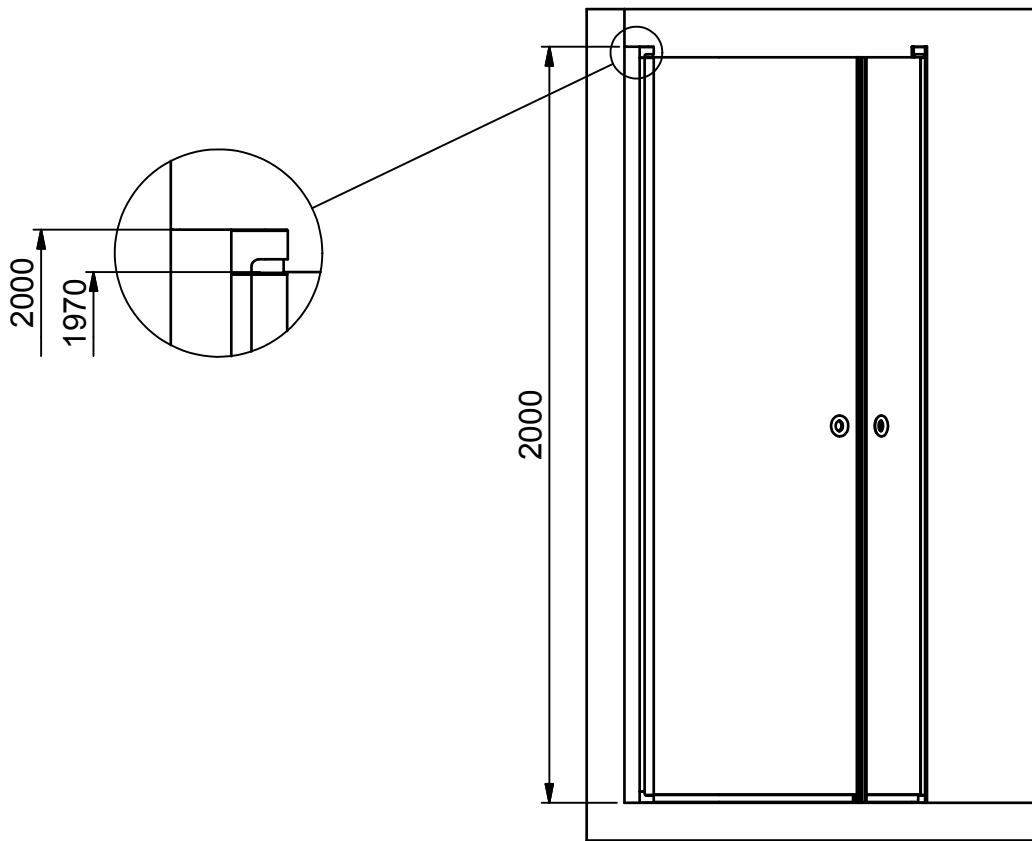

(1 : 20)

INR

Beskrivning
LINC Model Niagara 800x800

Ritat av
CJN
Datum
2017-04-20

Ritningsnr
20079.01
Revision
B