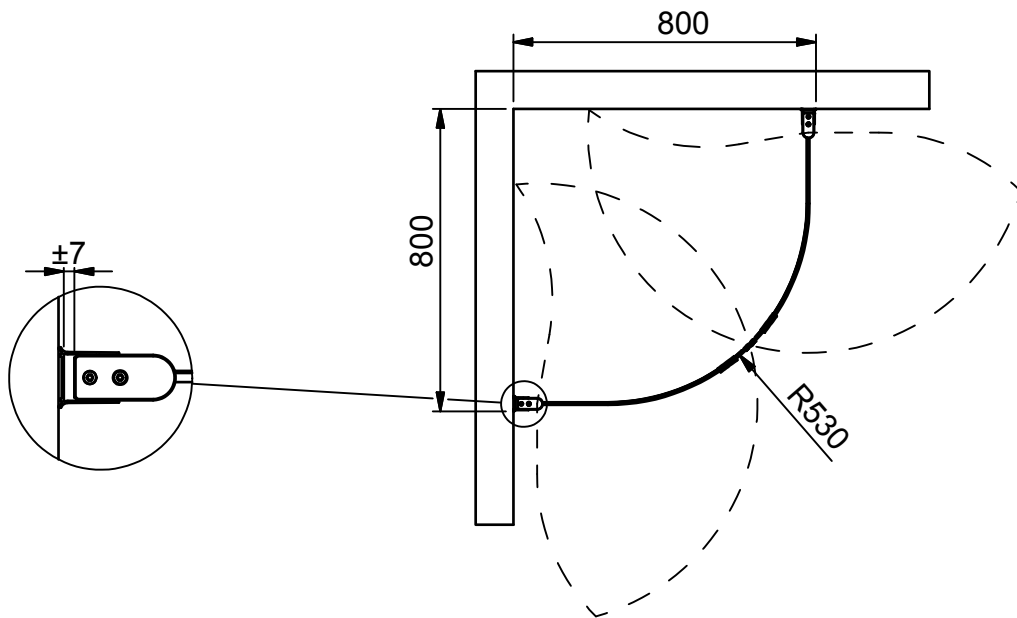

(1 : 20)

INR

Beskrivning
LINC Model Niagara 800x800

Ritat av
CJN
Datum
2017-04-20

Ritningsnr
20079.01
Revision
B