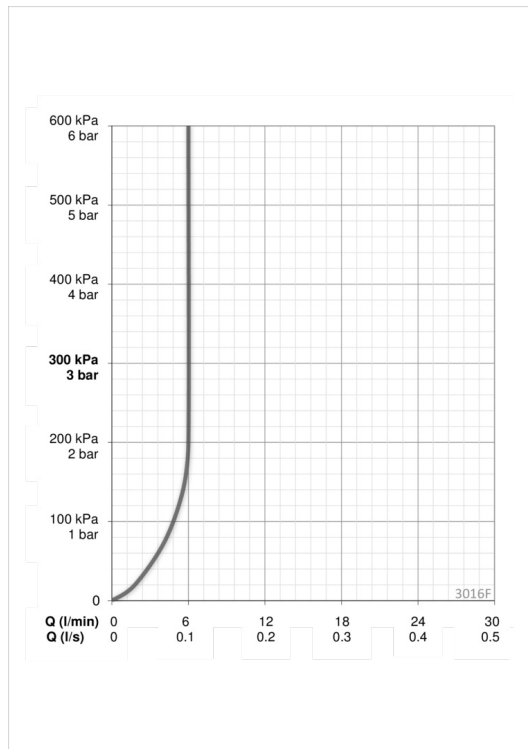

Beröringsfri blandare med temperaturvred. Batteridrivna 6 V. Blandaren är utrustad med smutsfilter och backventiler. Inga inställningar och justeringar behövs i samband med installation tack vare Oras Autofocus sensor. Bluetooth anslutning möjliggör en enkel övervakning och justering av blandaren via Oras App. Blandarens pilotventil reagerar med hjälp av impulsteknik vilket ger batteriet lång livslängd. Flödestid 6 l/min. Enkel installation med systemet Oras 3S-Installation. F = flexibel anslutning.

- Badrum
- Beröringsfritt, Batteridrivna, Bluetooth®
- DeckMounted
- Krom
- 3S-Installation

Teknisk data

Flödesegenskaper

Flöde vid 300 kPa (med flödesbegränsare)	0.1 l/s
Tryckfall vid flöde (0.1 l/s)	200 kPa

Tekniska egenskaper

Varmvattenanslutning	max. +70°C
Arbetsstryck	100 - 1000 kPa
Anslutning, mått	G3/8
ItemProjection	138 mm
ItemMaterial	brass

Programinställningar

Efterflödestid	3 s (1-20 s)
Automatisk spolning	off (off/1-120 h)
Automatisk spolningsperiod	30 s (1-1800 s)
Intelligent efterflödestid	ON (OFF/ON)
Max. flödestid	2 min (1 s-30 min)
Känslighetsområde	optimally preset

Elektroniska egenskaper

Batteri	Lithium 2CR5 6 V

Bestämmelser

EMC Directive	CE 2014/30/EU
EN standard	EN 15091
Ljudklass	I (ISO 3822) Oras lab.
Kapslingsklass	IP 55