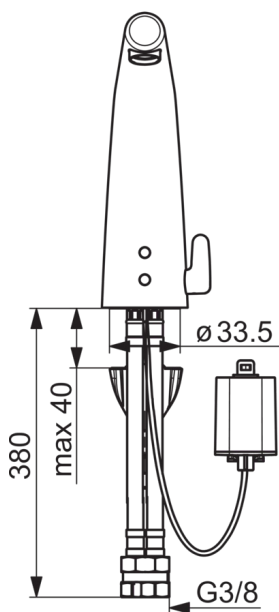

Reservdelar

SP3016F

	Kod	RSK (Sweden)
01	1002424V	
02	199205V	8347826
03	199206V	8347827
04	1001424V	8483163
05	601901V	
06	198473/2	8347681
07	199257/2	8347831
08	600705/10	
09	199201V	8347919
10	1000780V	
11	602610V	8393996
12	1002371V	
13	1002311/2	
14	199438V	
15	198330	8347585