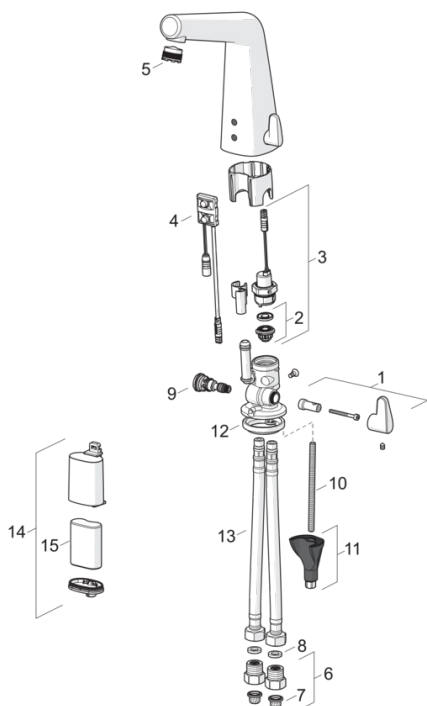

Reservdelar

SP3016F

	Kod	RSK (Sweden)
01	1002424V	
02	199205V	8347826
03	199206V	8347827
04	1001424V	8483163
05	601901V	
06	198473/2	8347681
07	199257/2	8347831
08	600705/10	
09	199201V	8347919
10	1000780V	
11	602610V	8393996
12	1002371V	
13	1002311/2	
14	199438V	
15	198330	8347585