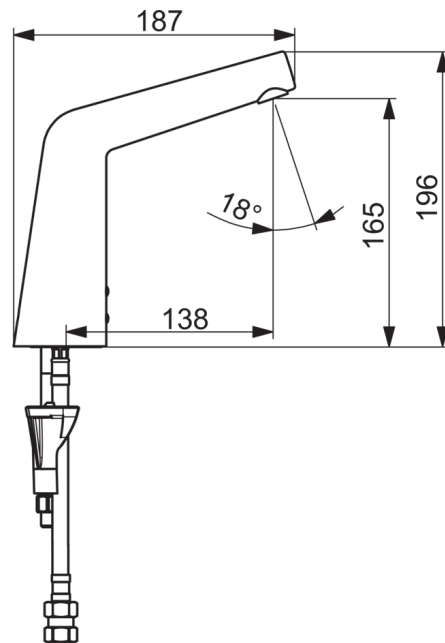

Reservdelar

SP3016F

	Kod	RSK (Sweden)
01	1002424V	
02	199205V	8347826
03	199206V	8347827
04	1001424V	8483163
05	601901V	
06	198473/2	8347681
07	199257/2	8347831
08	600705/10	
09	199201V	8347919
10	1000780V	
11	602610V	8393996
12	1002371V	
13	1002311/2	
14	199438V	
15	198330	8347585