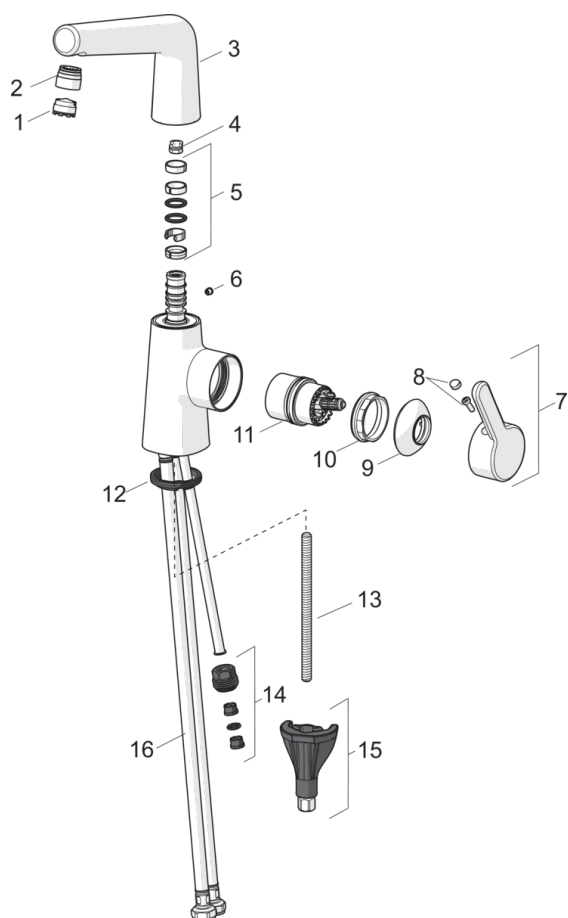

Reservdelar

SP3004F

Namn	Kod	RSK (Sweden)
01 Strålsamlare, M18.5x1	602671V	
02 Monteringsring för virvel munstycke	1001722V	
02 Monteringsring för virvel munstycke Rose guld	1005427V-34	
03 Utloppspip	1002464V	
03 Utloppspip Rose guld	1005433V-34	
04 Begränsare för utloppspip, 120°	159670/10	8347866
04 Begränsare för utloppspip, 60°/0°	159667V	
05 Tätningsatts	159499	8347792
06 Plugg Rose guld	1005428V-34	
06 Plugg	602685V	
07 Spak	1003084V	
07 Spak Rose guld	1005431V-34	
08 Täckbricka	1002323V	
09 Skyddskåpa	1001740V	
09 Skyddskåpa Rose guld	1005432V-34	
10 Fästmutter	158726	8347501
11 Reglerinsats	1003691V	
12 Botten tätning	1002371V	
13 Monteringsbult, M8x1, L=130	1000780V	
14 Nippel	159684	
15 Monteringsatts	602610V	8393996
16 Flexibel anslutning, L=430, G3/8-M10x1, DN8 LH	1004656V