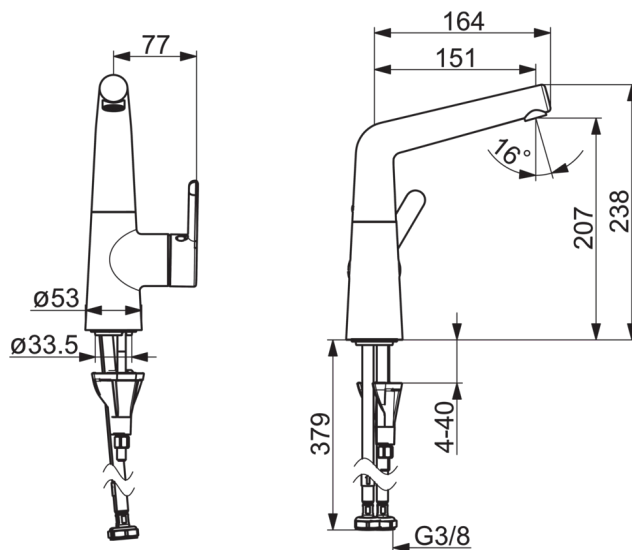

Reservdelar

SP3004F

Namn	Kod	RSK (Sweden)
01 Strålsamlare, M18.5x1	602671V	
02 Monteringsring för virvel munstycke	1001722V	
02 Monteringsring för virvel munstycke Rose guld	1005427V-34	
03 Utloppspip	1002464V	
03 Utloppspip Rose guld	1005433V-34	
04 Begränsare för utloppspip, 120°	159670/10	8347866
04 Begränsare för utloppspip, 60°/0°	159667V	
05 Tätningsatts	159499	8347792
06 Plugg Rose guld	1005428V-34	
06 Plugg	602685V	
07 Spak	1003084V	
07 Spak Rose guld	1005431V-34	
08 Täckbricka	1002323V	
09 Skyddskåpa	1001740V	
09 Skyddskåpa Rose guld	1005432V-34	
10 Fästmutter	158726	8347501
11 Reglerinsats	1003691V	
12 Botten tätning	1002371V	
13 Monteringsbult, M8x1, L=130	1000780V	
14 Nippel	159684	
15 Monteringsatts	602610V	8393996
16 Flexibel anslutning, L=430, G3/8-M10x1, DN8 LH	1004656V