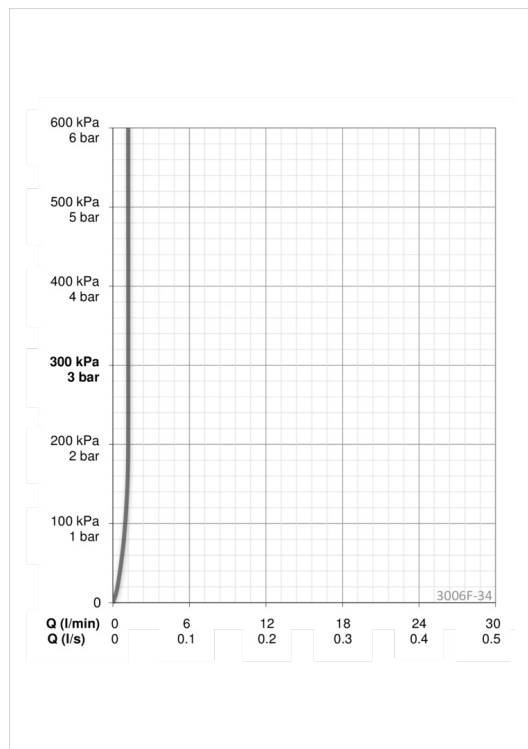

EAN: 6414150082405
RSK (Sweden): 8277834
www.oras.com/se/products/oras/product/3006F-34

Tvättställsblandare, Rosegold Lifestyle Edition, med svängbar utloppspip. Pipens svängradie är förinställd på 120° (kan begränsas till 0° eller 60°). Inbyggd spärr för begränsning av temperatur och flöde. Mikado® strålsamlare. Mycket lågt vattenflöde, endast 1,20 l/min. Perfekt för t.ex. gästtoaletten. Enkel installation med systemet Oras 3S-Installation.

F = flexibel anslutning.

- Badrum
- Side operated, Ettgreppsblandare
- Deck mounted
- Rose guld
- Single operating lever/handle
- 3S-Installation

Teknisk data

Flödesegenskaper

Flöde vid 300 kPa (med flödesbegränsare)	0.02 l/s
Tryckfall vid flöde (0.1 l/s)	100 kPa

Tekniska egenskaper

Varmvattenanslutning	max. +80°C
Arbetstryck	50 - 1000 kPa
Anslutning, mått	G3/8
Projection	151 mm
Material	brass

Bestämmelser

EN standard	EN 817
Ljudklass	I (ISO 3822)