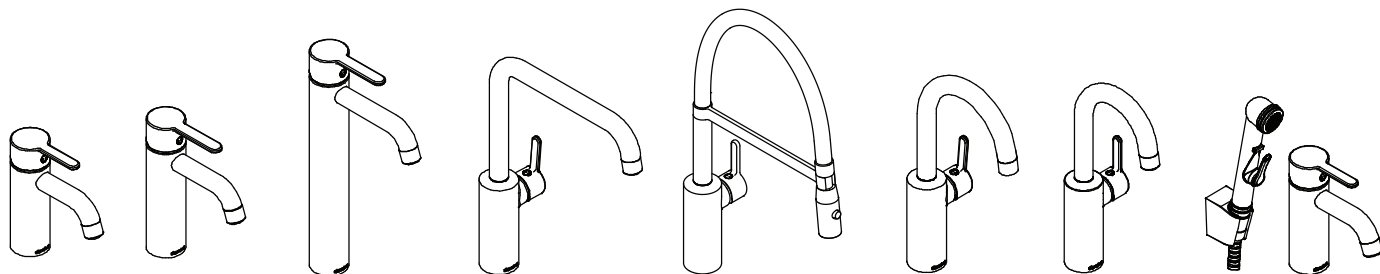

Installationsvejledning
Montageanweisung
Installation instruction
Instructions d'installation
Istruzioni di installazione
Installatie- -instructies
Instrucciones de instalación

damixa

Østbirkvej 2, 5240 Odense NØ, Denmark
 Tel. +45 88 330 034
 E-mail: damixa@fmm-mora.com
 Homepage: www.damixa.com

06.21

20182.00

Silhouet

A,B:50–1000 kPa (0.5–10 bar)

A

B

C

D