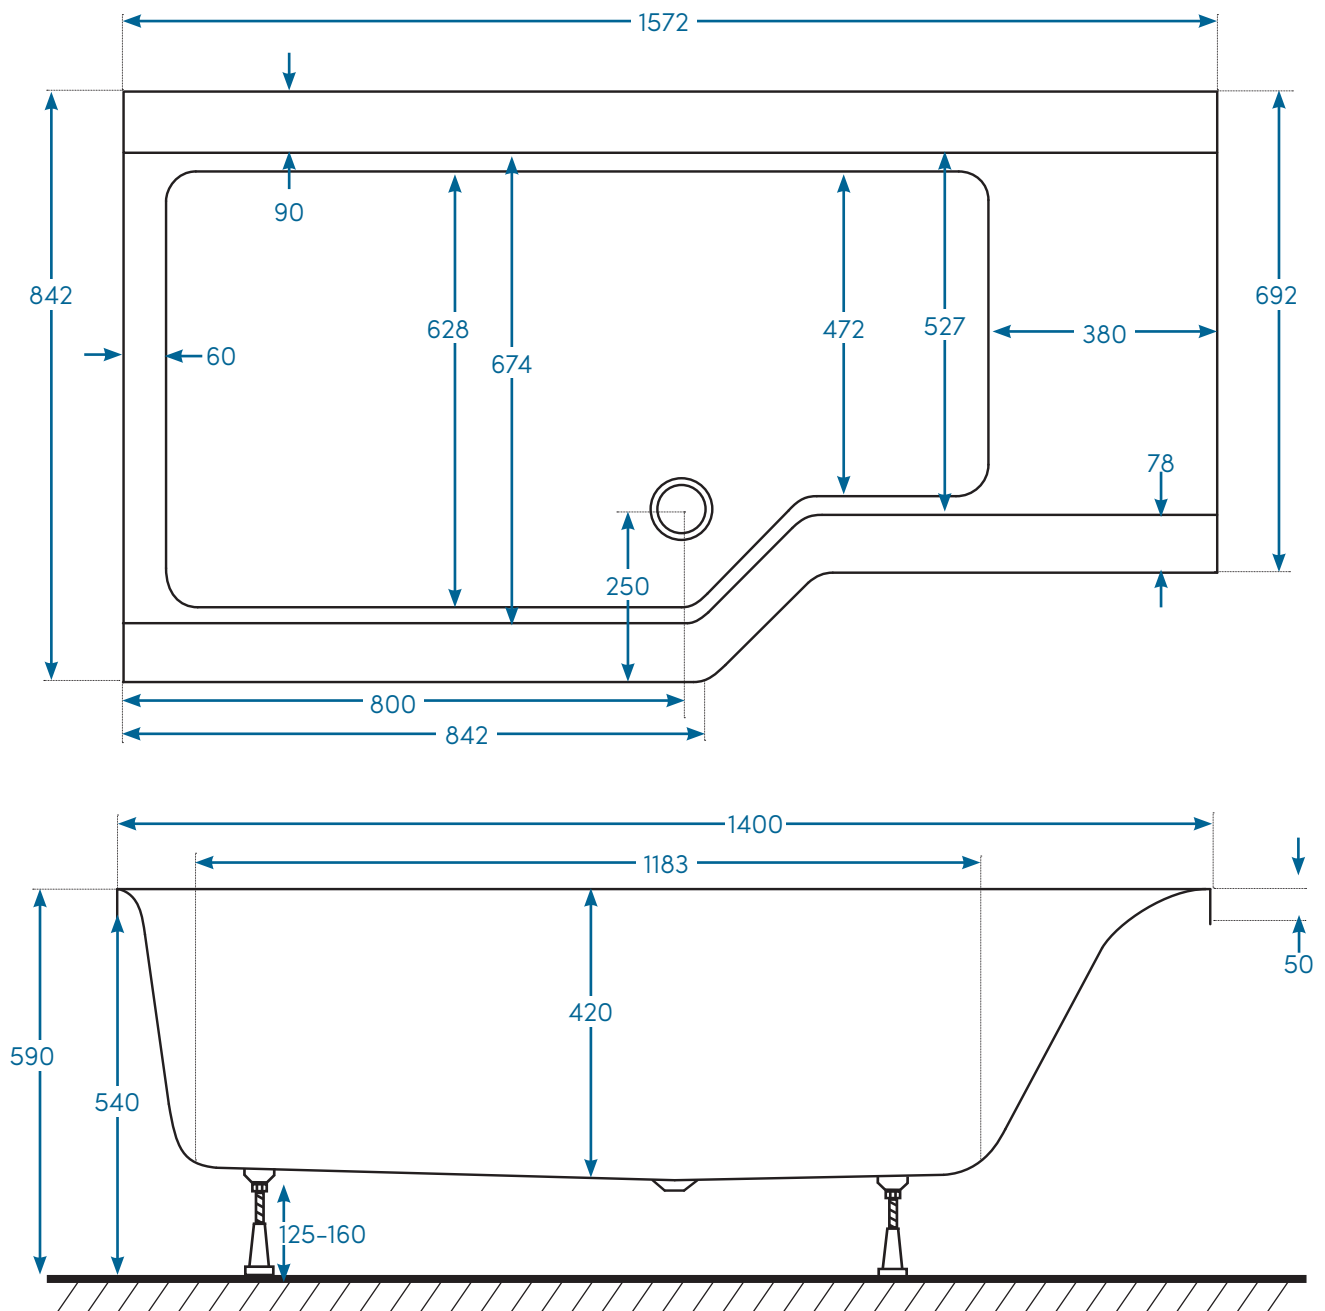

Apelvikén

Teknisk specifikation

Produktbladet gäller följande modeller:

Art. nr.	Mått (LxBxH):	Material	RSK-nr.
BA1685SVE	1575x845x590	Akryl	7373681
BA1685NVE	1575x845x590	Nordurit®	7373679

Materialspecifikation:

Material (Akryl):	Material (Nordurit):
Baseboard (18mm)	Baseboard (18mm)
Glasfiberförstärkning	Glasfiberförstärkning
Vit sanitetsakryl (5mm)	Vit sanitetsakryl (5mm)
	Nordurit®-förstärkning

Det här får du med badkaret:

- Bensats, popup-ventil och utloppssats

Panelalternativ:

- L-panel Nordurit® (art.nr. PLA1685NL)
- Frontpanel Nordurit® (art.nr. PFA1685NL)
- Frontpanel Standard (art.nr. PFA1685SL)

Mått, vikter etc:

Längd:	1575 mm
Bredd:	845 mm
Höjd:	590 mm
Baddjup:	420 mm
Volym:	225 liter (upp till badkarets kant)
Placering:	Vänster
Rygglutning:	Enkel
Breddavlopp:	-
Vikt badkar:	29 kg (akryl) 38 kg (Nordurit®)
Vikt inkl. emballage:	43 kg (akryl) 50 kg (Nordurit®)
Mått emballage (LxBxD):	800 mm x 620 mm x 2000 mm

Toleransnivån på måtten är +/- 5 mm

Måttskiss (mm)

Benplacering (mm)

OBS! Placering av metallskenor/fötter är ungefärliga. Vid behov går det att justera placering av metallskenorerna så att fötterna hamnar på andra ställen.