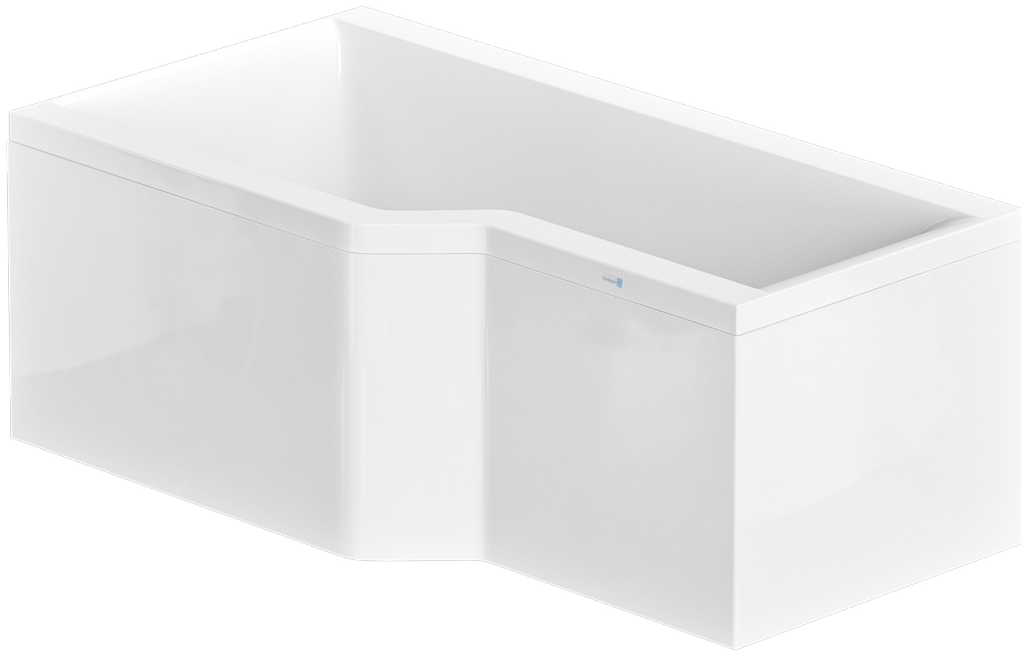

Apelvikén

Teknisk specifikation

Produktbladet gäller följande modeller:

Art. nr.	Mått (LxBxH):	Material	RSK-nr.
BA1685SVE	1575x845x590	Akryl	7373681
BA1685NVE	1575x845x590	Nordurit®	7373679

Materialspecifikation:

Material (Akryl):	Material (Nordurit):
Baseboard (18mm)	Baseboard (18mm)
Glasfiberförstärkning	Glasfiberförstärkning
Vit sanitetsakryl (5mm)	Vit sanitetsakryl (5mm)
	Nordurit®-förstärkning

Det här får du med badkaret:

- Bensats, popup-ventil och utloppssats

Panelalternativ:

- L-panel Nordurit® (art.nr. PLA1685NL)
- Frontpanel Nordurit® (art.nr. PFA1685NL)
- Frontpanel Standard (art.nr. PFA1685SL)

Mått, vikter etc:

Längd:	1575 mm
Bredd:	845 mm
Höjd:	590 mm
Baddjup:	420 mm
Volym:	225 liter (upp till badkarets kant)
Placering:	Vänster
Rygglutning:	Enkel
Breddavlopp:	-
Vikt badkar:	29 kg (akryl) 38 kg (Nordurit®)
Vikt inkl. emballage:	43 kg (akryl) 50 kg (Nordurit®)
Mått emballage (LxBxD):	800 mm x 620 mm x 2000 mm