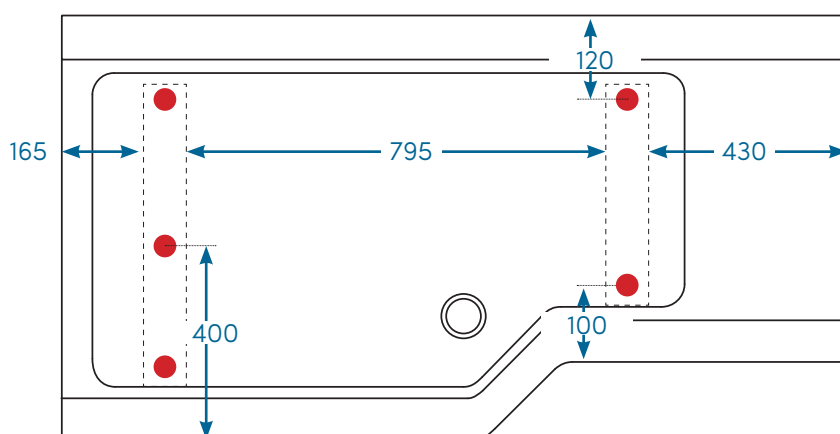

- Bensats, popup-ventil och utloppssats

Panelalternativ:

- L-panel Nordurit® (art.nr. PLA1685NL)
- Frontpanel Nordurit® (art.nr. PFA1685NL)
- Frontpanel Standard (art.nr. PFA1685SL)

Mått, vikter etc:

Längd:	1575 mm
Bredd:	845 mm
Höjd:	590 mm
Baddjup:	420 mm
Volym:	225 liter (upp till badkarets kant)
Placering:	Vänster
Rygglutning:	Enkel
Breddavlopp:	-
Vikt badkar:	29 kg (akryl) 38 kg (Nordurit®)
Vikt inkl. emballage:	43 kg (akryl) 50 kg (Nordurit®)
Mått emballage (LxBxD):	800 mm x 620 mm x 2000 mm

Toleransnivån på måtten är +/- 5 mm

Måttskiss (mm)

Benplacering (mm)

OBS! Placering av metallskenor/fötter är ungefärliga. Vid behov går det att justera placering av metallskenorerna så att fötterna hamnar på andra ställen.